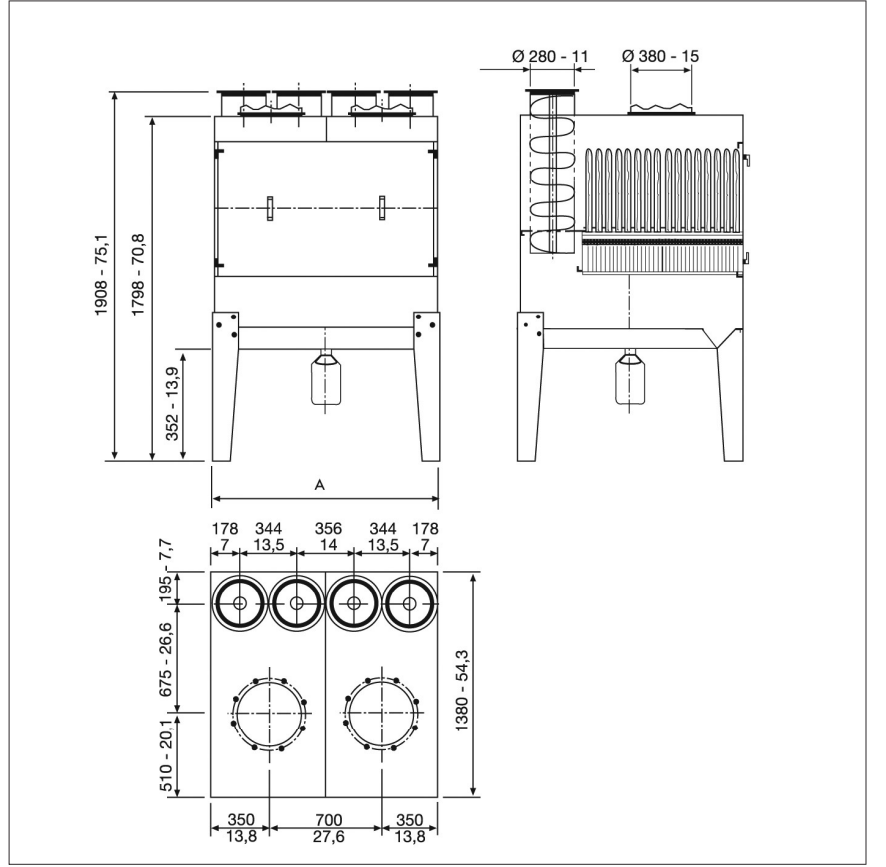

OIL STOP / M

Büyük kapasitelerde, merkezi yağ buharı emme cihazlarıdır. Fanı cihaz dışına ayrıca konumlandırılmalıdır.

Kod	50930200	50930300	50930400	50930500	50930600
OIL STOP/M	2	3	4	5	6
Max. debi (m ³ /h)	8000	12000	16000	20000	24000
Filtreleme verimi (%)	99	99	99	99	99
Giriş ağız sayısı	4	6	8	10	12
Çıkış ağız sayısı	2	3	4	5	6
Ağırlık	400 kg	600 kg	800 kg	1000 kg	1200 kg
A ölçüsü	1398 mm	2097 mm	2812 mm	3511	4210