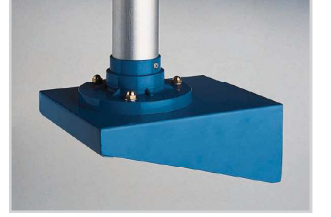

Halojen Lambalı Yuvarlak Davlumbaz (24 V -20 W)

Kod: 50400400

Fleksible Hortumlu Kaplin

Kod: 50400118

Transformatör

Kod: 50400201

Masa Montaj Ayağı

Kod: 50400202

Duvar Montaj Ayağı

Kod: 50400300

Hava Ayar Klapesi

PROBIS/C

Kod: 50402000

Bu modelde mafsallar PVC malzemeden, boru ise boyalı alüminyumdan yapılmıştır. Kolay kullanım özelliğini sürekli muhafaza eder.