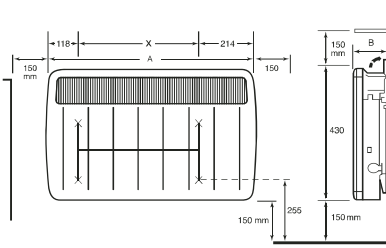

Model No	Kapasite	Genişlik (A)	Yükseklik	Derinlik (B)	X	Renk	Ağırlık	Kod
Termostatlı Modeller								
PLX500	0.5 kW	450 mm	430 mm	108 mm	117 mm	Willow White	4.8 kg	60060501
PLX750	0.75 kW	620 mm	430 mm	108 mm	287 mm	Willow White	6.2 kg	60060751
PLX1000	1.0 kW	620 mm	430 mm	108 mm	287 mm	Willow White	6.2 kg	60061001
PLX1250	1.25 kW	690 mm	430 mm	108 mm	355 mm	Willow White	6.6 kg	60061251
PLX1500	1.5 kW	690 mm	430 mm	108 mm	355 mm	Willow White	6.6 kg	60061501
PLX2000	2.0 kW	860 mm	430 mm	108 mm	527 mm	Willow White	8.0 kg	60062001
PLX3000	3.0 kW	860 mm	430 mm	143 mm	527 mm	Willow White	10.0 kg	60063001
TI - 24 Saat Programlı Modeller								
PLX500TI	0.5 kW	450 mm	430 mm	108 mm	117 mm	Willow White	4.8 kg	60060502
PLX750TI	0.75 kW	620 mm	430 mm	108 mm	287 mm	Willow White	6.2 kg	60060752
PLX1000TI	1.0 kW	620 mm	430 mm	108 mm	287 mm	Willow White	6.2 kg	60061002
PLX1250TI	1.25 kW	690 mm	430 mm	108 mm	355 mm	Willow White	6.6 kg	60061252
PLX1500TI	1.5 kW	690 mm	430 mm	108 mm	355 mm	Willow White	6.6 kg	60061502
PLX2000TI	2.0 kW	860 mm	430 mm	108 mm	527 mm	Willow White	8.0 kg	60062002
PLX3000TI	3.0 kW	860 mm	430 mm	143 mm	527 mm	Willow White	10.0 kg	60063002
PLX500WTI	0.5 kW	450 mm	430 mm	108 mm	117 mm	White	4.8 kg	60060503
PLX1000WTI	1.0 kW	620 mm	430 mm	108 mm	287 mm	White	6.2 kg	60061003
PLX1500WTI	2.0 kW	690 mm	430 mm	108 mm	355 mm	White	6.6 kg	60061503
PLX2000WTI	2.0 kW	860 mm	430 mm	108 mm	527 mm	White	8.0 kg	60062003

Model	Giriş Gücü (kW)	Voltaj	Hava Debisi (m ³ /h)	Ölçüler (mm)	Ağırlık (kg)	Kod
A-4	4	230 V	400 m ³ /h	370 x 270 x 380	10	60404040
A-6	6	400 V/3N	600 m ³ /h	430 x 270 x 420	11	60404060
A-9	9	400 V/3N	750 m ³ /h	430 x 370 x 450	15,5	60404090
A-12	12	400 V/3N	900 m ³ /h	430 x 370 x 450	16,5	60404120